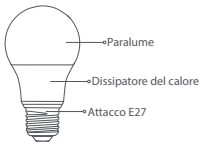

Avvertenze!

1. L'installazione di questo prodotto prevede forti correnti elettriche; si prega di installare in conformità col manuale di istruzioni;
2. Questo prodotto è stato pensato unicamente per essere usato in spazi chiusi; non usare in all'aperto o camere con un elevato livello di umidità;
3. Attenzione all'umidità: non versare acqua o altri liquidi sul prodotto;
4. Non mettere il prodotto vicino a una sorgente di calore;
5. Non cercare di riparare il prodotto da soli; tutte le riparazioni vanno eseguite dal personale autorizzato.